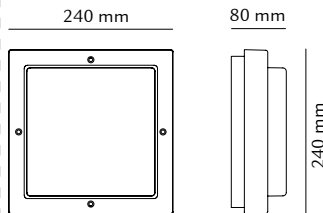

FDV DOKUMENT

BASSI GRAFITT 2x9W TC-S 230V

30 148 91 / 623182

Tekniske Data:	2x9W TC-S 230V
Spenning:	230V 50Hz
Sokkel:	G23
Effekt:	2x9W
Lysfarge:	2700K
Ra index:	Ra:>80
LED: Levetid (timer)	-
Dimbar:	Nei
Forkobling:	Konvensjonell
Varm/kald start:	Kald
Isolasjonsklasse:	KL I
IP-grad:	IP65
Sertifisering:	-
Dokumentasjon:	OK

Mål: (mm)	
Dybde:	80
Bredde:	240
Høyde:	240

Materiale:	Aluminium
Avskjerming:	UV-stabilisert polykarbonat

Antall i eske:	1
Antall grossist forpakning:	8

SKIFTE LYSKILDE

14/05/13

SG Armaturen AS
P.O. Box 1013
N-4794 Lillesand